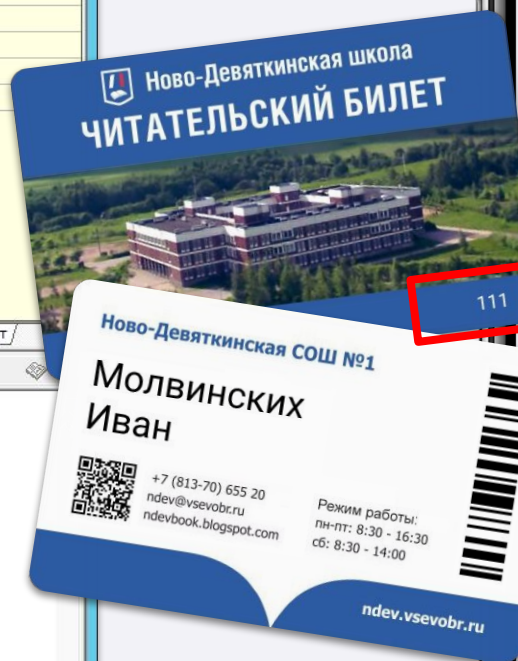

ИРБИС64+ - АРМ "Каталогизатор" - ЭйВиди-систем - Пользователь - 1

База данных Корректировка Поиск Просмотр Сервис Помощь RDR - База данных читателей

Новый/MFN: иж Иван, 1990

Ключевые слова: Оптимизированный

Ссылка	Термины	Название элемента	количество	значение
1	111	24:№ пропуска в библиотеку (№ читательского билета)		111
1	112	25:Гражданство		
1	1234567X	26:Иностранный язык	1	
33	15195	53:Дата зачисления в ВУЗ	1	
33	16082	54:Дата отчисления из ВУЗа	1	
25	17017	55:Дата отчисления из библиотеки	1	
33	17101			
29	17114			
31	17169			
33	17209			
1	2234567X			
1	333			
1	444			
1	4444			

Ключ: _____

Дополнительные данные о читателе / Читатель ВУЗа / Студент

Полное описание | Связанные док-ты ...

177 i.molvinsk
178 625104a5
179 afae7290-
180 afae7290-
181 7a8acf96-
182 5ef5a9f2-
183 6fe69506-
184 d7ed2345
185 7264 (Кат
186 16082 (Ке
187 10092 (Ке
188 15195 (Ке
189 17017 (Ке
190 17114 (Ке
191 17209 (Ке

Идентификатор читателя: i.molvinskih
ФИО: Молвинских Иван
Дата рождения: 1990
Пол: М

E-mail: im@open4u.ru
НЕТ СВЕДЕНИЙ ОБ ИЗДАНИЯХ НА РУКАХ

БД: RDR Макс.MFN: 494 Текущий MFN: 177 ИЗМЕН. Отмечено - 0 нять, если не служит 12:55 06:45