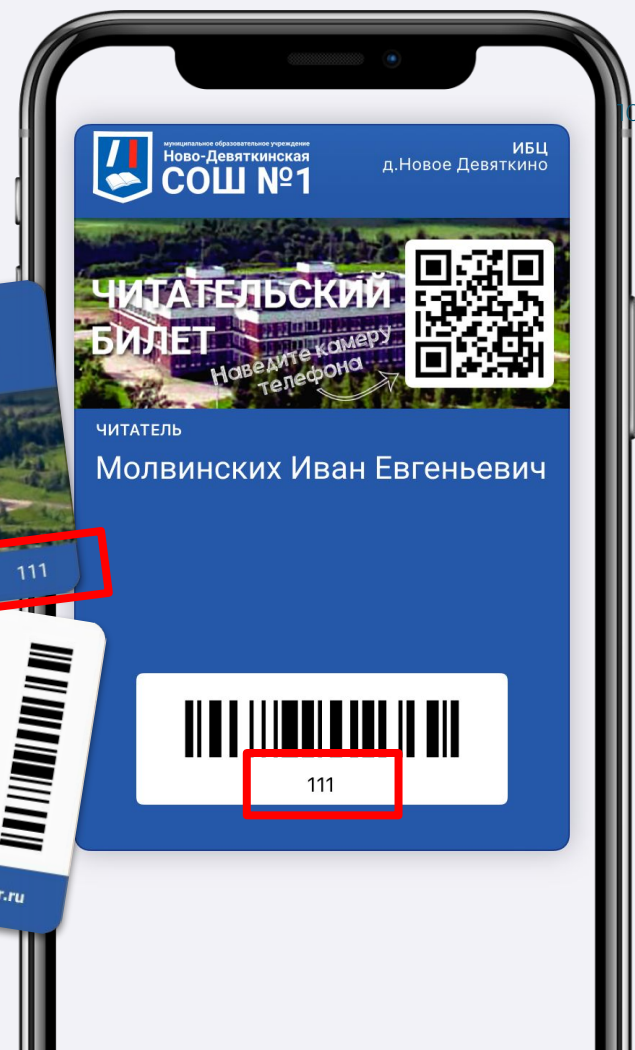

ИРБИС64+ - АРМ "Каталогизатор" - ЭйВиди-систем - Пользователь - 1

База данных Корректировка Поиск Просмотр Сервис Помощь RDR - База данных читателей

Новый/MFN: иж Иван, 1990

Ключевые слова: Оптимизированный

Ссылка	Термины	Название элемента	количество	значение
1	111	24:№ пропуска в библиотеку (№ читательского билета)		111
1	112	25:Гражданство		
1	1234567X	26:Иностранный язык	1	
33	15195	53:Дата зачисления в ВУЗ	1	
33	16082	54:Дата отчисления из ВУЗа	1	
25	17017	55:Дата отчисления из библиотеки	1	
33	17101			
29	17114			
31	17169			
33	17209			
1	2234567X			
1	333			
1	444			
1	4444			

Ключ: _____

Дополнительные данные о читателе / Читатель ВУЗа / Студент

Полное описание | Связанные док-ты ...

177 i.molvinsk
178 625104a5
179 afae7290-
180 afae7290-
181 7a8acf96-
182 5ef5a9f2-
183 6fe69506-
184 d7ed2345
185 7264 (Кат
186 16082 (Ке
187 10092 (Ке
188 15195 (Ке
189 17017 (Ке
190 17114 (Ке
191 17209 (Ке

Идентификатор читателя: i.molvinskih
ФИО: Молвинских Иван
Дата рождения: 1990
Пол: М

E-mail: im@open4u.ru
НЕТ СВЕДЕНИЙ ОБ ИЗДАНИЯХ НА РУКАХ

БД: RDR Макс.MFN: 494 Текущий MFN: 177 ИЗМЕН. Отмечено - 0 нять, если не служит 12:55 06:45